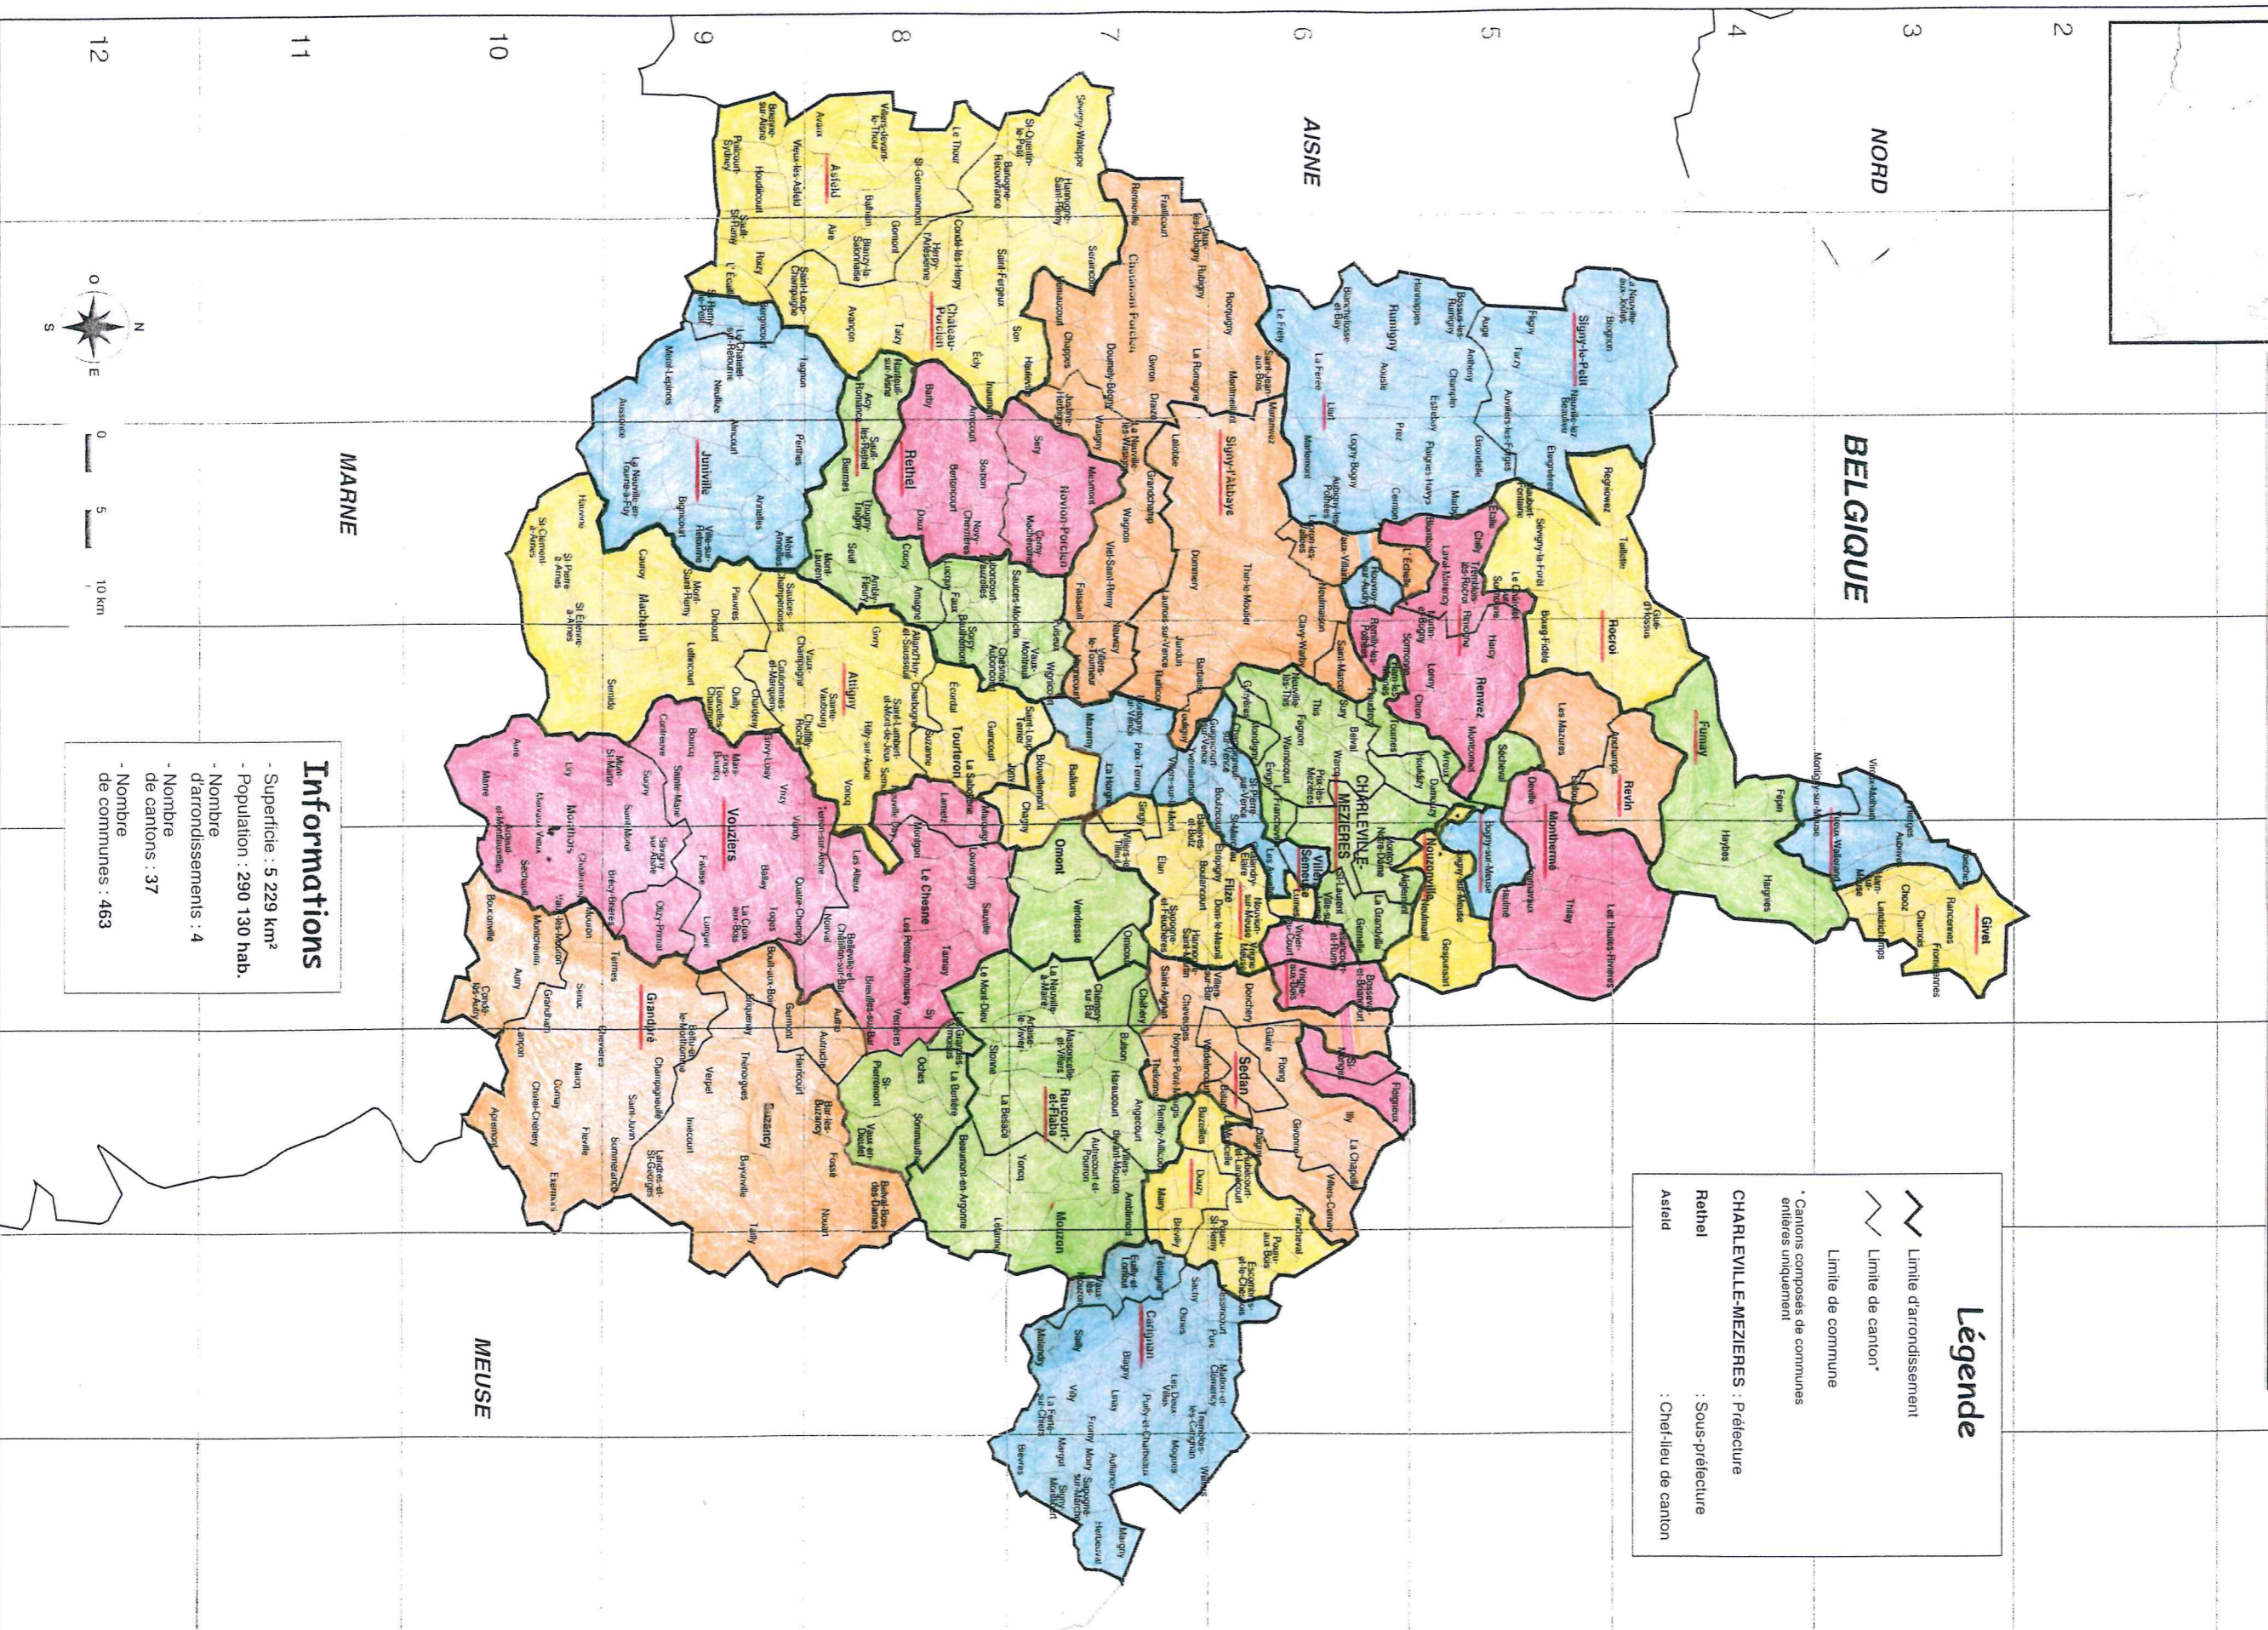

DEPARTEMENT DES ARDENNES

CARTE DES SECTEURS DES COLLEGES

(Découpage en vigueur à compter de la rentrée de septembre 2015)

Légende

- Limite d'arrondissement
- Limite de canton*
- Limite de commune
- * Cantons composés de communes entières uniquement

CHARLEVILLE-MEZIERES : Préfecture

Rethel : Sous-préfecture

Astfeld : Chef-lieu de canton

Informations

- Superficie : 5 229 km²
- Population : 290 130 hab.
- Nombre d'arrondissements : 4
- Nombre de cantons : 37
- Nombre de communes : 463