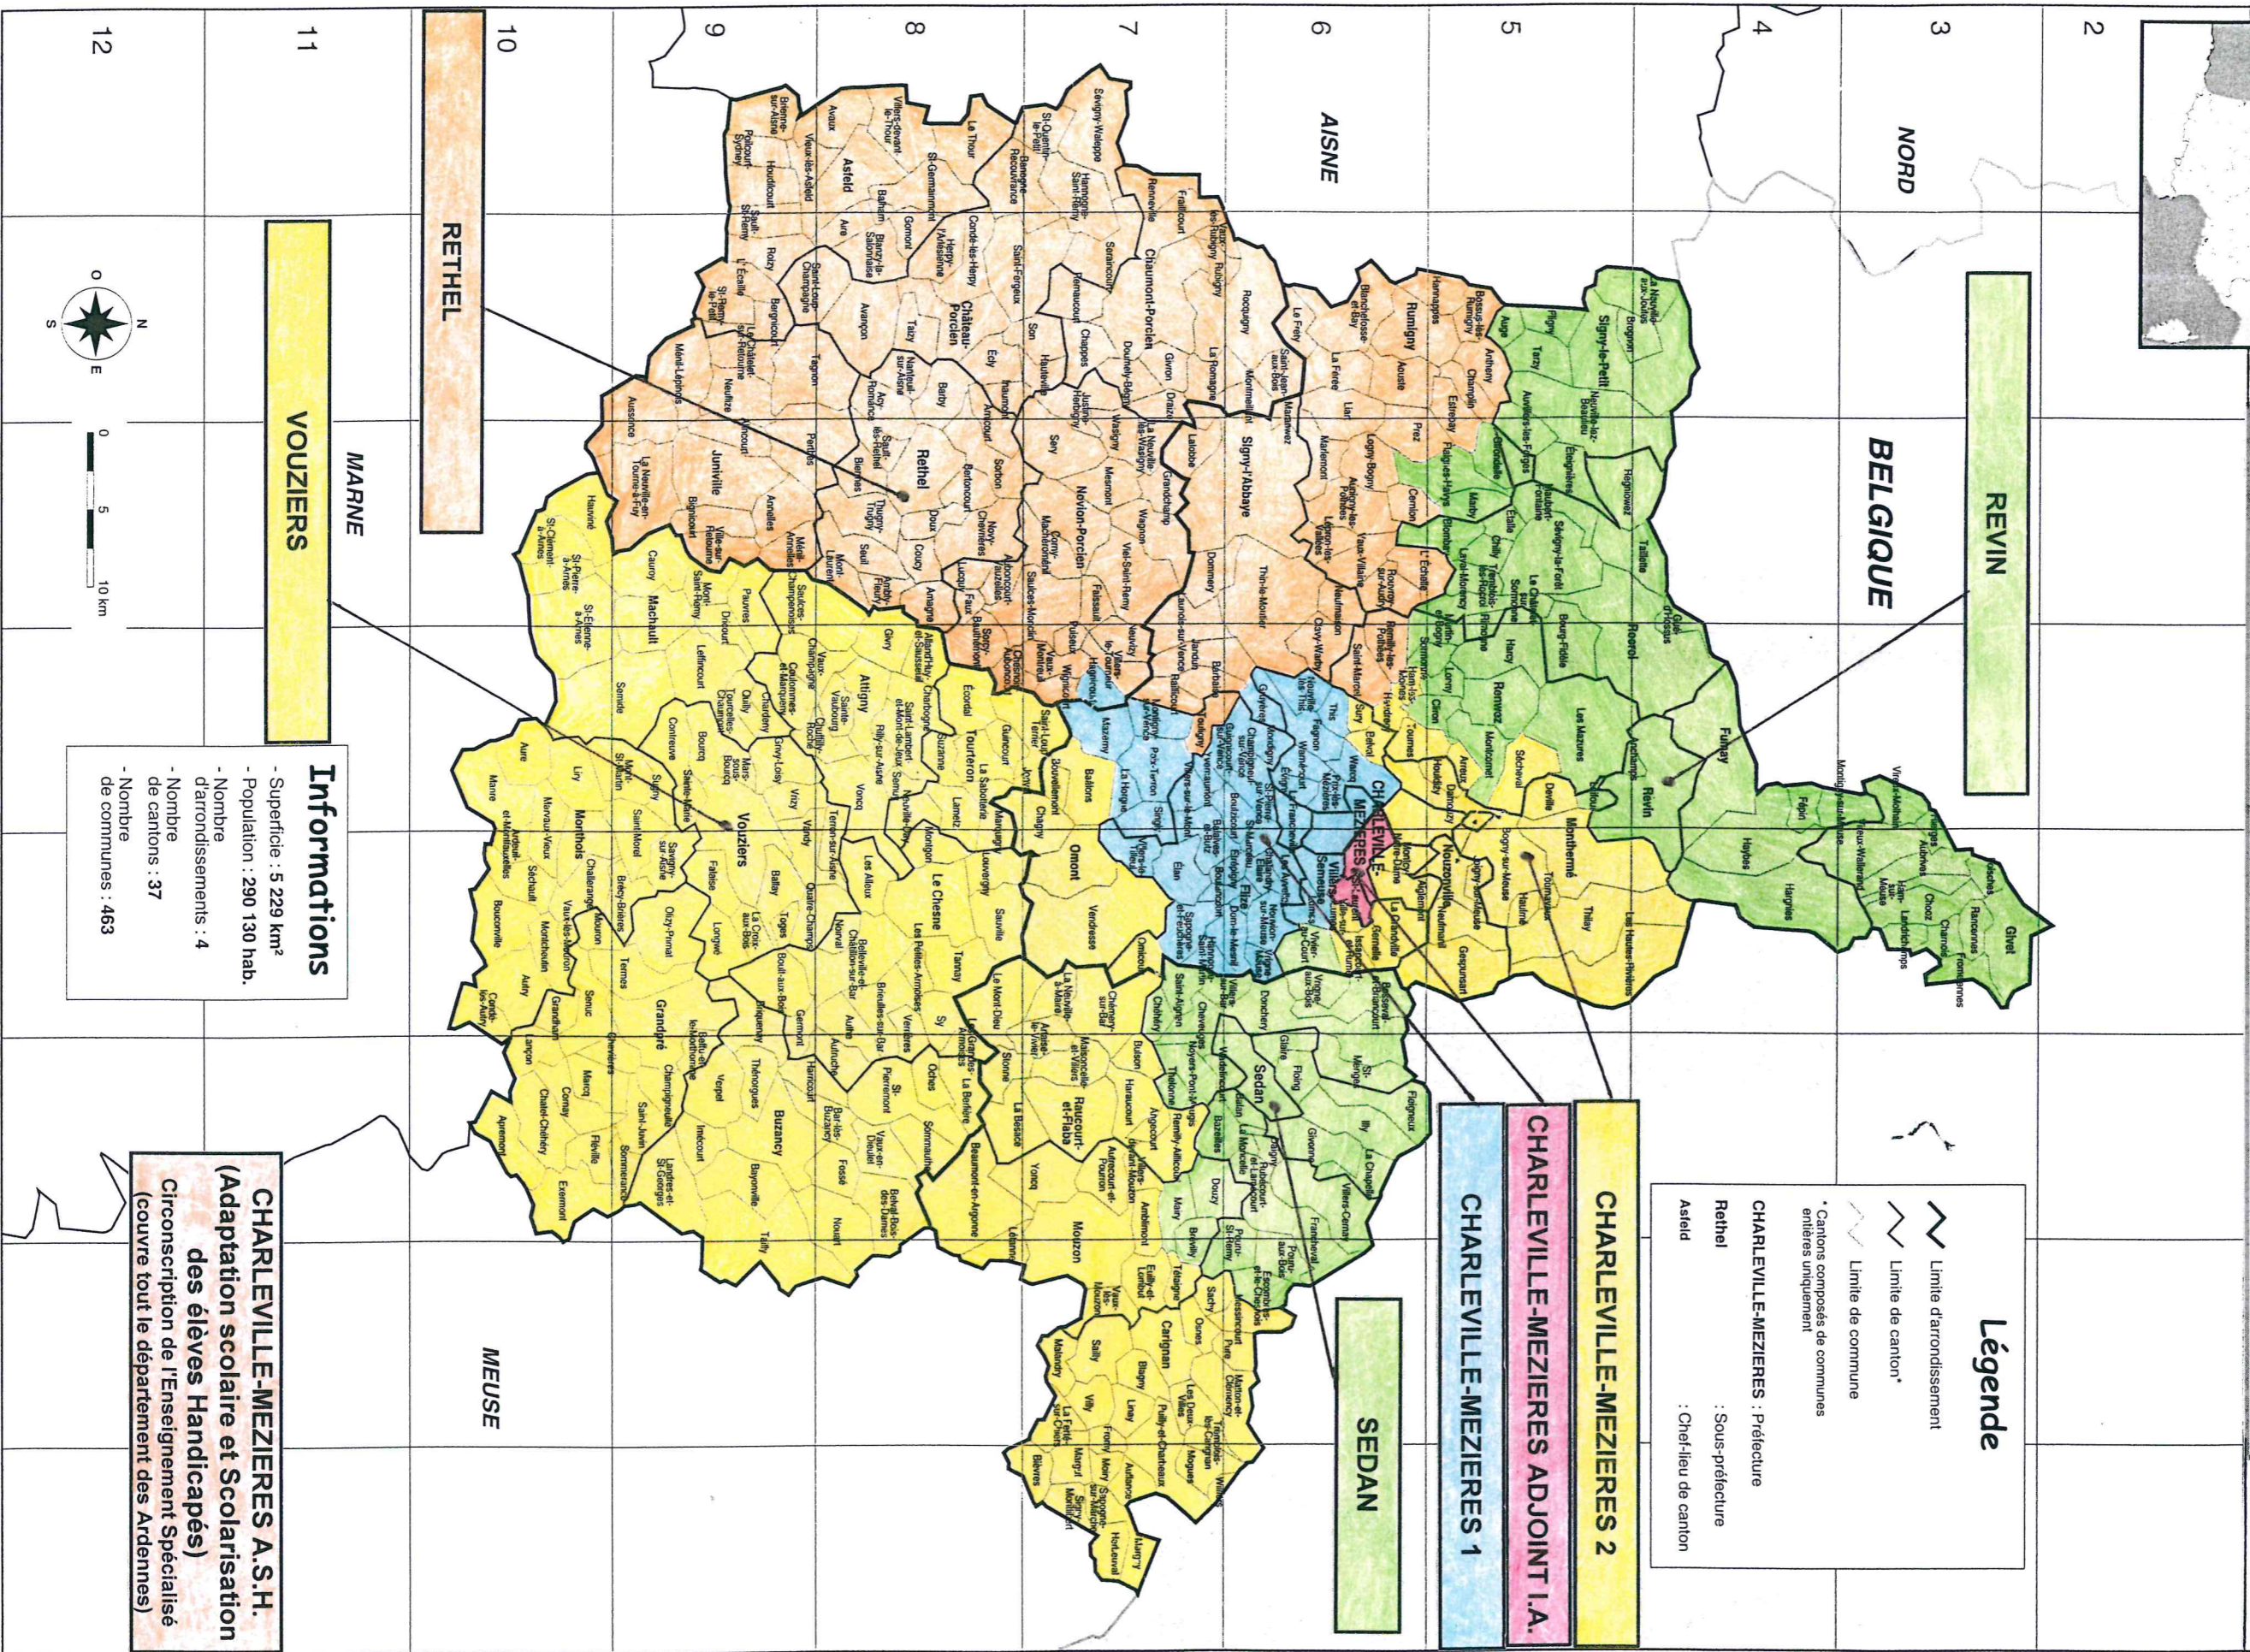

CIRCONSCRIPTIONS DU 1er DEGRE DU DEPARTEMENT DES ARDENNES

14/02/2011

(Découpage en vigueur à compter de la rentrée de septembre 2010)

Légende

- Limite d'arrondissement
 - Limite de canton*
 - Limite de commune
 - * Cantons composés de communes entières uniquement
- CHARLEVILLE-MEZIERES :** Préfecture
- Rethel** : Sous-préfecture
- Asfeld** : Chef-lieu de canton

CHARLEVILLE-MEZIERES 2

CHARLEVILLE-MEZIERES ADJOINT I.A.

CHARLEVILLE-MEZIERES 1

SEDAN

VOUZIERS

Informations

- Superficie : 5 229 km²
- Population : 290 130 hab.
- Nombre d'arrondissements : 4
- Nombre de cantons : 37
- Nombre de communes : 463

CHARLEVILLE-MEZIERES A.S.H.
(Adaptation scolaire et Scolarisation des élèves Handicapés)
Circonscription de l'Enseignement Spécialisé (couvre tout le département des Ardennes)